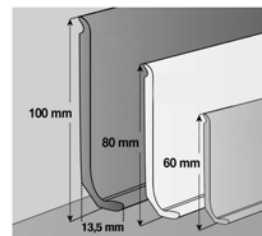

GER 04836512*

Stav zásob: 18 bm

Gerflor Vynaflex 60mm UNI 3bm
1 bal.=25x3m Noir

Šířka/balení: 3 bm

Původní cena: **50.00** Kč/bm

Cena po slevě: **20,00** Kč/bm