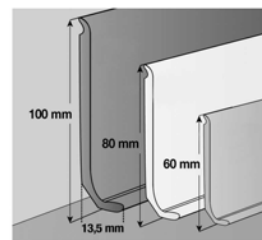

Gerflor Profily, lišty, tuba na svařování, lepidlo, penetrace

GER 04770454 3M*

Stav zásob: 21 bm

Gerflor Vynaflex 100mm UNI 3bm
Beige 1 bal.=25x3bm

Šířka/balení: 3 bm

Původní cena: **86.00** Kč/bmCena po slevě: **20,00** Kč/bm**GER 04836512***