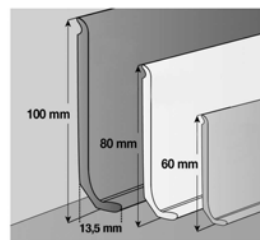

Gerflor Profily, lišty, tuba na svařování, lepidlo, penetrace

GER 04770454 3M*

Gerflor Vynaflex 100mm UNI 3bm
Beige 1 bal.=25x3bm

Stav zásob: 21 bm
Šířka/balení: 3 bm
Původní cena: ~~3,46~~ €/bm
Cena po slevě: **0,80** €/bm

GERC30 0747 9A

Stav zásob: 18.8 m2

Šířka/balení: 3,76 m2

Původní cena: **21,33** €/m2Cena po slevě: **9,20** €/m2Gerflor Creation30 2mm 2019
Pashmina Cloud 457x91**GERC30 0846 9B**

Stav zásob: 11.4 m2

Šířka/balení: 3,8 m2