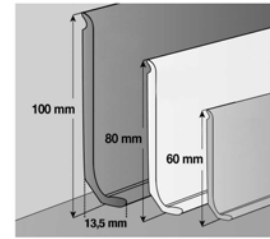

Gerflor Profily, lišty, tuba na svařování, lepidlo, penetrace

GER 04836512*

Stav zásob: 18 bm

Gerflor Vynaflex 60mm UNI 3bm
1 bal.=25x3m Noir

Šířka/balení: 3 bm

Původní cena: **50,00** Kč/bm

Cena po slevě: **20,00** Kč/bm

GERB XX 2BM

Stav zásob: 71.8 m2

GERFLOR Booster 2bm
světlý mramor

Šířka/balení: 2 m2

Cena po slevě: **80,00** Kč/m2

GERC30 0747 9A

Gerflor Creation30 2mm 2019
Pashmina Cloud 457x91

Stav zásob: 18.8 m2
Šířka/balení: 3,76 m2
Původní cena: **559.00** Kč/m2
Cena po slevě: **220,00** Kč/m2