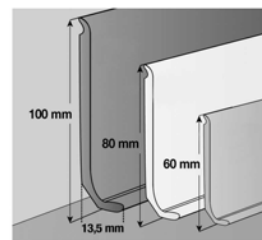

Gerflor Profily, lišty, tuba na svařování, lepidlo, penetrace

GER 04836512*

Stav zásob: 18 bm

Gerflor Vynaflex 60mm UNI 3bm
1 bal.=25x3m Noir

Šířka/balení: 3 bm

Původní cena: ~~2,01~~ €/bm

Cena po slevě: **0,80** €/bm

GERC30 0747 9A

Stav zásob: 18.8 m2

Šířka/balení: 3,76 m2

Původní cena: **21,33** €/m2Cena po slevě: **9,20** €/m2Gerflor Creation30 2mm 2019
Pashmina Cloud 457x91**GERC30 0846 9B**

Stav zásob: 11.4 m2

Šířka/balení: 3,8 m2