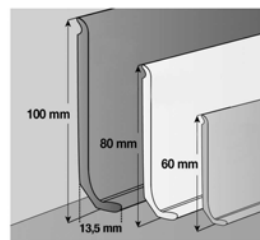

Gerflor Profily, lišty, tuba na svařování, lepidlo, penetrace

**GER 04836512\***

Stav zásob: 18 bm

Gerflor Vynaflex 60mm UNI 3bm  
1 bal.=25x3m Noir

Šířka/balení: 3 bm

Původní cena: **50,00** Kč/bm

Cena po slevě: **20,00** Kč/bm