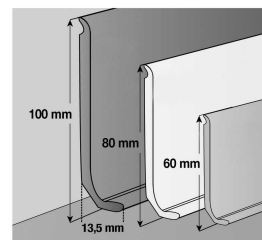

Gerflor Profily, lišty, tuba na svařování, lepidlo, penetrace

**GER 04836512\***

Stav zásob: 18 bm

Gerflor Vynaflex 60mm UNI 3bm  
1 bal. = 25x3m Noir

Šířka/balení: 3 bm

Původní cena: ~~2,01~~ €/bm

Cena po slevě: **0,80** €/bm