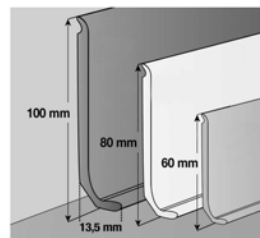

GER 04836512*

Stav zásob: 18 bm

Gerflor Vynaflex 60mm UNI 3bm
1 bal.=25x3m Noir

Šířka/balení: 3 bm

Původní cena: **50,00** Kč/bm

Cena po slevě: **20,00** Kč/bm