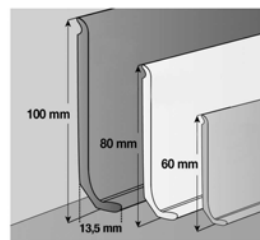

## Gerflor Profily, lišty, tuba na svařování, lepidlo, penetrace

**GER 04770454 3M\***

Stav zásob: 21 bm

Gerflor Vynaflex 100mm UNI 3bm  
Beige 1 bal.=25x3bm

Šířka/balení: 3 bm

Původní cena: **86,00** Kč/bmCena po slevě: **20,00** Kč/bm**GER 04836512\***

Šířka/balení: 2 m2

Cena po slevě: **80,00** Kč/m2

**GERC30 0747 9A**

Stav zásob: 18.8 m2

Šířka/balení: 3,76 m2

Původní cena: **559.00** Kč/m2Cena po slevě: **220,00** Kč/m2Gerflor Creation30 2mm 2019  
Pashmina Cloud 457x91**GERC30 0846 9B**