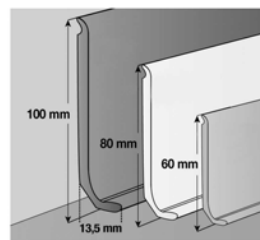

Gerflor Profily, lišty, tuba na svařování, lepidlo, penetrace

GER 04770454 3M*

Gerflor Vynaflex 100mm UNI 3bm
Beige 1 bal.=25x3bm

Stav zásob: 21 bm
Šířka/balení: 3 bm
Původní cena: ~~3,46~~ €/bm
Cena po slevě: **0,80** €/bm