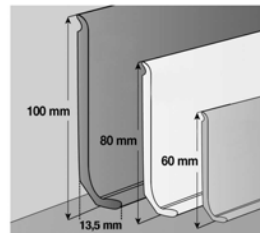

GER 04836512*

Gerflor Vynaflex 60mm UNI 3bm
1 bal.=25x3m Noir

Stav zásob: 18 bm
Šířka/balení: 3 bm
Původní cena: ~~2,01~~ €/bm
Cena po slevě: **0,80** €/bm