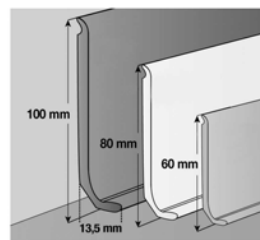

Gerflor Profily, lišty, tuba na svařování, lepidlo, penetrace

GER 04770454 3M*

Gerflor Vynaflex 100mm UNI 3bm
Beige 1 bal.=25x3bm

Stav zásob: 21 bm
Šířka/balení: 3 bm
Původní cena: **86.00** Kč/bm
Cena po slevě: **20,00** Kč/bm