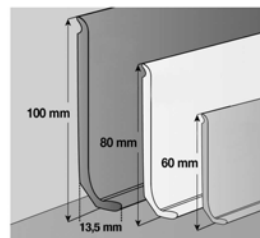

GER 04836512*

Gerflor Vynaflex 60mm UNI 3bm
1 bal.=25x3m Noir

Stav zásob: 18 bm
Šířka/balení: 3 bm
Původní cena: **50.00** Kč/bm
Cena po slevě: **20,00** Kč/bm