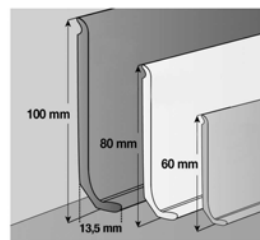

Gerflor Profily, lišty, tuba na svařování, lepidlo, penetrace**GER 04770454 3M***

Stav zásob: 21 bm

Gerflor Vynaflex 100mm UNI 3bm
Beige 1 bal.=25x3bm

Šířka/balení: 3 bm

Původní cena: ~~3,46~~ €/bmCena po slevě: **0,80** €/bm**GER 04836512***