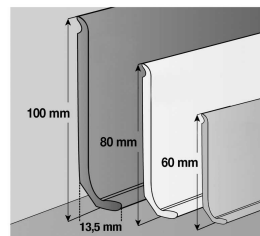

GER 04836512*

Stav zásob: 18 bm

Gerflor Vynaflex 60mm UNI 3bm
1 bal.=25x3m Noir

Šířka/balení: 3 bm

Původní cena: **50,00** Kč/bm

Cena po slevě: **20,00** Kč/bm