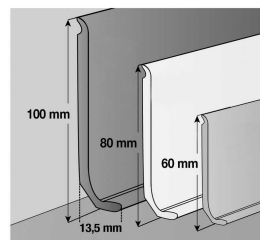

Gerflor Profily, lišty, tuba na svařování, lepidlo, penetrace

GER 04770454 3M*

Stav zásob: 21 bm

Gerflor Vynaflex 100mm UNI 3bm
Beige 1 bal.=25x3bm

Šířka/balení: 3 bm

Původní cena: **86,00** Kč/bmCena po slevě: **20,00** Kč/bm**GER 04836512***