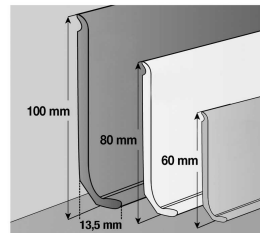

GER 04836512*

Gerflor Vynaflex 60mm UNI 3bm
1 bal.=25x3m Noir

Stav zásob: 18 bm
Šířka/balení: 3 bm
Původní cena: **2,01** €/bm
Cena po slevě: **0,80** €/bm