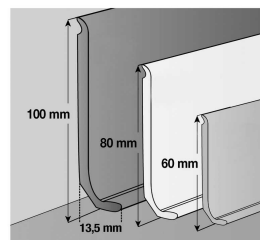

Gerflor Profily, lišty, tuba na svařování, lepidlo, penetrace

GER 04770454 3M*

Gerflor Vynaflex 100mm UNI 3bm
Beige 1 bal.=25x3bm

Stav zásob: 21 bm
Šířka/balení: 3 bm
Původní cena: **3,46** €/bm
Cena po slevě: **0,80** €/bm

Šířka/balení: 2 m2

Cena po slevě: **3,20** €/m2

GERC30 0747 9A

Stav zásob: 18.8 m2

Šířka/balení: 3,76 m2

Původní cena: **21,33** €/m2Cena po slevě: **9,20** €/m2Gerflor Creation30 2mm 2019
Pashmina Cloud 457x91**GERC30 0846 9B**