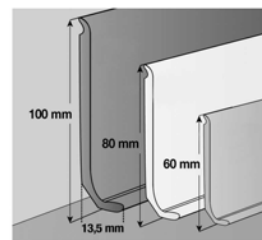

↳ Gerflor Profily, lišty, tuba na svařování, lepidlo, penetrace

GER 04836512*

Stav zásob: 18 bm

Gerflor Vynaflex 60mm UNI 3bm
1 bal.=25x3m Noir

Šířka/balení: 3 bm

Původní cena: **50,00** Kč/bm

Cena po slevě: **20,00** Kč/bm

GERC30 0747 9A

Stav zásob: 18.8 m2

Šířka/balení: 3,76 m2

Původní cena: **559.00** Kč/m2Cena po slevě: **220,00** Kč/m2Gerflor Creation30 2mm 2019
Pashmina Cloud 457x91**GERC30 0846 9B**

Stav zásob: 11.4 m2