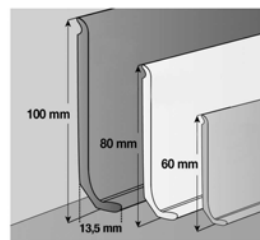

Gerflor Profily, lišty, tuba na svařování, lepidlo, penetrace

GER 04836512*

Stav zásob: 18 bm

Gerflor Vynaflex 60mm UNI 3bm
1 bal.=25x3m Noir

Šířka/balení: 3 bm

Původní cena: ~~2,01~~ €/bm

Cena po slevě: **0,80** €/bm

GERC30 0747 9A

Stav zásob: 18.8 m2

Šířka/balení: 3,76 m2

Původní cena: **21,33** €/m2Cena po slevě: **9,20** €/m2Gerflor Creation30 2mm 2019
Pashmina Cloud 457x91**GERC30 0846 9B**

Stav zásob: 11.4 m2

Šířka/balení: 3,8 m2