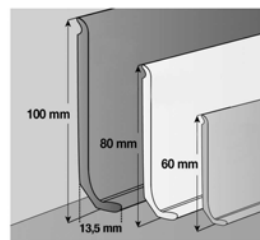

Gerflor Profily, lišty, tuba na svařování, lepidlo, penetrace

GER 04836512*

Stav zásob: 18 bm

Gerflor Vynaflex 60mm UNI 3bm
1 bal.=25x3m Noir

Šířka/balení: 3 bm

Původní cena: **50,00** Kč/bm

Cena po slevě: **20,00** Kč/bm

GERC30 0747 9A

Stav zásob: 18.8 m2

Šířka/balení: 3,76 m2

Původní cena: **559.00** Kč/m2Cena po slevě: **220,00** Kč/m2Gerflor Creation30 2mm 2019
Pashmina Cloud 457x91**GERC30 0846 9B**

Stav zásob: 11.4 m2