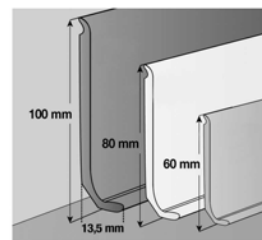

Gerflor Profily, lišty, tuba na svařování, lepidlo, penetrace**GER 04836512***

Stav zásob: 18 bm

Gerflor Vynaflex 60mm UNI 3bm
1 bal.=25x3m Noir

Šířka/balení: 3 bm

Původní cena: ~~2,01~~ €/bmCena po slevě: **0,80** €/bm

GERC30 0747 9A

Stav zásob: 18.8 m2

Šířka/balení: 3,76 m2

Původní cena: **21,33** €/m2Cena po slevě: **9,20** €/m2Gerflor Creation30 2mm 2019
Pashmina Cloud 457x91**GERC30 0846 9B**

Stav zásob: 11.4 m2

Šířka/balení: 3,8 m2