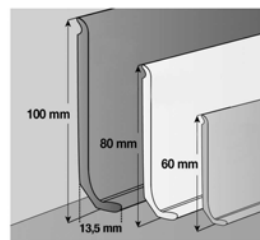

Gerflor Profily, lišty, tuba na svařování, lepidlo, penetrace

GER 04836512*

Stav zásob: 18 bm

Gerflor Vynaflex 60mm UNI 3bm
1 bal.=25x3m Noir

Šířka/balení: 3 bm

Původní cena: **50,00** Kč/bm

Cena po slevě: **20,00** Kč/bm

GERB XX 2BM	Stav zásob:	50 m2
GERFLOR Booster 2bm světlý mramor	Šířka/balení:	2 m2
	Cena po slevě:	80,00 Kč/m2

GERC30 0747 9A

Stav zásob: 18.8 m2

Šířka/balení: 3,76 m2

Původní cena: **559.00** Kč/m2Cena po slevě: **220,00** Kč/m2Gerflor Creation30 2mm 2019
Pashmina Cloud 457x91**GERC30 0846 9B**