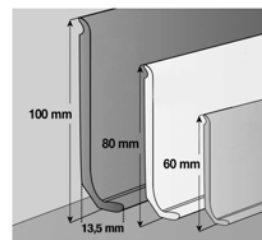

Gerflor Profily, lišty, tuba na svařování, lepidlo, penetrace

**GER 04836512\***

Stav zásob: 18 bm

Gerflor Vynaflex 60mm UNI 3bm  
1 bal.=25x3m Noir

Šířka/balení: 3 bm

Původní cena: ~~2,01~~ €/bm

Cena po slevě: **0,80** €/bm

**GERC30 0747 9A**

Stav zásob: 18.8 m2

Šířka/balení: 3,76 m2

Původní cena: **21,33** €/m2Cena po slevě: **9,20** €/m2Gerflor Creation30 2mm 2019  
Pashmina Cloud 457x91**GERC30 0846 9B**

Stav zásob: 11.4 m2