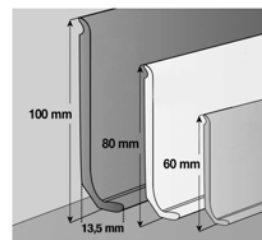

Gerflor Profily, lišty, tuba na svařování, lepidlo, penetrace

GER 04836512*

Stav zásob: 18 bm

Gerflor Vynaflex 60mm UNI 3bm
1 bal.=25x3m Noir

Šířka/balení: 3 bm

Původní cena: **50,00** Kč/bm

Cena po slevě: **20,00** Kč/bm

GERB XX 2BM	Stav zásob:	42.9 m2
GERFLOR Booster 2bm světlý mramor	Šířka/balení:	2 m2
	Cena po slevě:	80,00 Kč/m2

GERC30 0747 9A

Stav zásob: 18.8 m2

Šířka/balení: 3,76 m2

Původní cena: **559.00** Kč/m2Cena po slevě: **220,00** Kč/m2Gerflor Creation30 2mm 2019
Pashmina Cloud 457x91**GERC30 0846 9B**