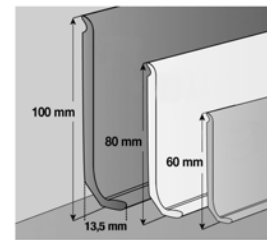

Gerflor Profily, lišty, tuba na svařování, lepidlo, penetrace

GER 04836512*

Stav zásob: 18 bm

Šířka/balení: 3 bm

Původní cena: ~~2,01~~ €/bm

Cena po slevě: **0,80** €/bm

Gerflor Vynaflex 60mm UNI 3bm
1 bal.=25x3m Noir

GERB XX 2BM	Stav zásob:	42.9 m2
GERFLOR Booster 2bm světlý mramor	Šířka/balení:	2 m2
	Cena po slevě:	3,20 €/m2

GERC30 0747 9A

Stav zásob: 18.8 m2

Šířka/balení: 3,76 m2

Původní cena: **21,33** €/m2Cena po slevě: **9,20** €/m2Gerflor Creation30 2mm 2019
Pashmina Cloud 457x91**GERC30 0846 9B**