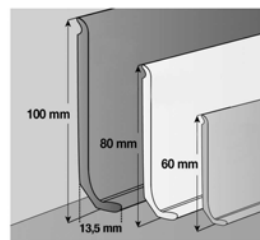

Gerflor Profily, lišty, tuba na svařování, lepidlo, penetrace

**GER 04836512\***

Stav zásob: 18 bm

Gerflor Vynaflex 60mm UNI 3bm  
1 bal.=25x3m Noir

Šířka/balení: 3 bm

Původní cena: **50,00** Kč/bm

Cena po slevě: **20,00** Kč/bm

<b>GERB XX 2BM</b>	Stav zásob:	42.9 m2
GERFLOR Booster 2bm světlý mramor	Šířka/balení:	2 m2
	Cena po slevě:	<b>80,00</b> Kč/m2

**GERC30 0747 9A**

Stav zásob: 18.8 m2

Šířka/balení: 3,76 m2

Původní cena: **559.00** Kč/m2Cena po slevě: **220,00** Kč/m2Gerflor Creation30 2mm 2019  
Pashmina Cloud 457x91**GERC30 0846 9B**