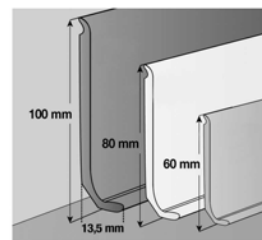

Gerflor Profily, lišty, tuba na svařování, lepidlo, penetrace

GER 04836512*

Stav zásob: 18 bm

Gerflor Vynaflex 60mm UNI 3bm
1 bal.=25x3m Noir

Šířka/balení: 3 bm

Původní cena: ~~2,01~~ €/bm

Cena po slevě: **0,80** €/bm

GERB XX 2BM	Stav zásob:	42.9 m2
GERFLOR Booster 2bm světlý mramor	Šířka/balení:	2 m2
	Cena po slevě:	3,20 €/m2

GERC30 0747 9A

Stav zásob: 18.8 m2

Šířka/balení: 3,76 m2

Původní cena: **21,33** €/m2Cena po slevě: **9,20** €/m2Gerflor Creation30 2mm 2019
Pashmina Cloud 457x91**GERC30 0846 9B**