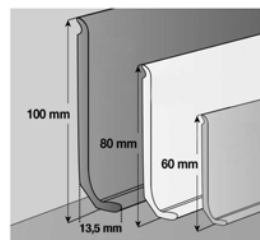

Gerflor Profily, lišty, tuba na svařování, lepidlo, penetrace

GER 04836512*

Stav zásob: 18 bm

Gerflor Vynaflex 60mm UNI 3bm
1 bal.=25x3m Noir

Šířka/balení: 3 bm

Původní cena: **50,00** Kč/bm

Cena po slevě: **20,00** Kč/bm

GERB XX 2BM	Stav zásob:	42.9 m2
GERFLOR Booster 2bm světlý mramor	Šířka/balení:	2 m2
	Cena po slevě:	80,00 Kč/m2

GERC30 0747 9A

Stav zásob: 18.8 m2

Šířka/balení: 3,76 m2

Původní cena: **559.00** Kč/m2Cena po slevě: **220,00** Kč/m2Gerflor Creation30 2mm 2019
Pashmina Cloud 457x91**GERC30 0846 9B**