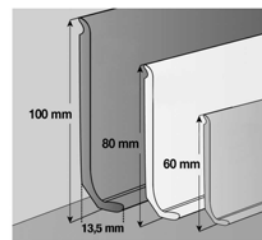

Gerflor Profily, lišty, tuba na svařování, lepidlo, penetrace**GER 04836512***

Stav zásob: 18 bm

Gerflor Vynaflex 60mm UNI 3bm
1 bal.=25x3m Noir

Šířka/balení: 3 bm

Původní cena: ~~2,01~~ €/bmCena po slevě: **0,80** €/bm

GERB XX 2BM	Stav zásob:	42.9 m2
GERFLOR Booster 2bm světlý mramor	Šířka/balení:	2 m2
	Cena po slevě:	3,20 €/m2

GERC30 0747 9A

Stav zásob: 18.8 m2

Šířka/balení: 3,76 m2

Původní cena: **21,33** €/m2Cena po slevě: **9,20** €/m2Gerflor Creation30 2mm 2019
Pashmina Cloud 457x91**GERC30 0846 9B**