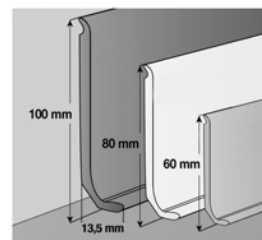

↳ Gerflor Profily, lišty, tuba na svařování, lepidlo, penetrace

GER 04836512*

Stav zásob: 18 bm

Gerflor Vynaflex 60mm UNI 3bm
1 bal.=25x3m Noir

Šířka/balení: 3 bm

Původní cena: **50,00** Kč/bm

Cena po slevě: **20,00** Kč/bm

GERB XX 2BM	Stav zásob:	42.9 m2
GERFLOR Booster 2bm světlý mramor	Šířka/balení:	2 m2
	Cena po slevě:	80,00 Kč/m2

GERC30 0747 9A

Stav zásob: 18.8 m2

Šířka/balení: 3,76 m2

Původní cena: **559.00** Kč/m2Cena po slevě: **220,00** Kč/m2Gerflor Creation30 2mm 2019
Pashmina Cloud 457x91**GERC30 0846 9B**