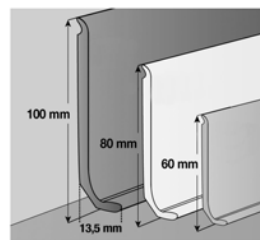

Gerflor Profily, lišty, tuba na svařování, lepidlo, penetrace

**GER 04836512\***

Stav zásob: 18 bm

Gerflor Vynaflex 60mm UNI 3bm  
1 bal.=25x3m Noir

Šířka/balení: 3 bm

Původní cena: ~~2,01~~ €/bm

Cena po slevě: **0,80** €/bm

<b>GERB XX 2BM</b>	Stav zásob:	42.9 m2
GERFLOR Booster 2bm světlý mramor	Šířka/balení:	2 m2
	Cena po slevě:	<b>3,20 €/m2</b>

**GERC30 0747 9A**

Stav zásob: 18.8 m2

Šířka/balení: 3,76 m2

Původní cena: **21,33** €/m2Cena po slevě: **9,20** €/m2Gerflor Creation30 2mm 2019  
Pashmina Cloud 457x91**GERC30 0846 9B**